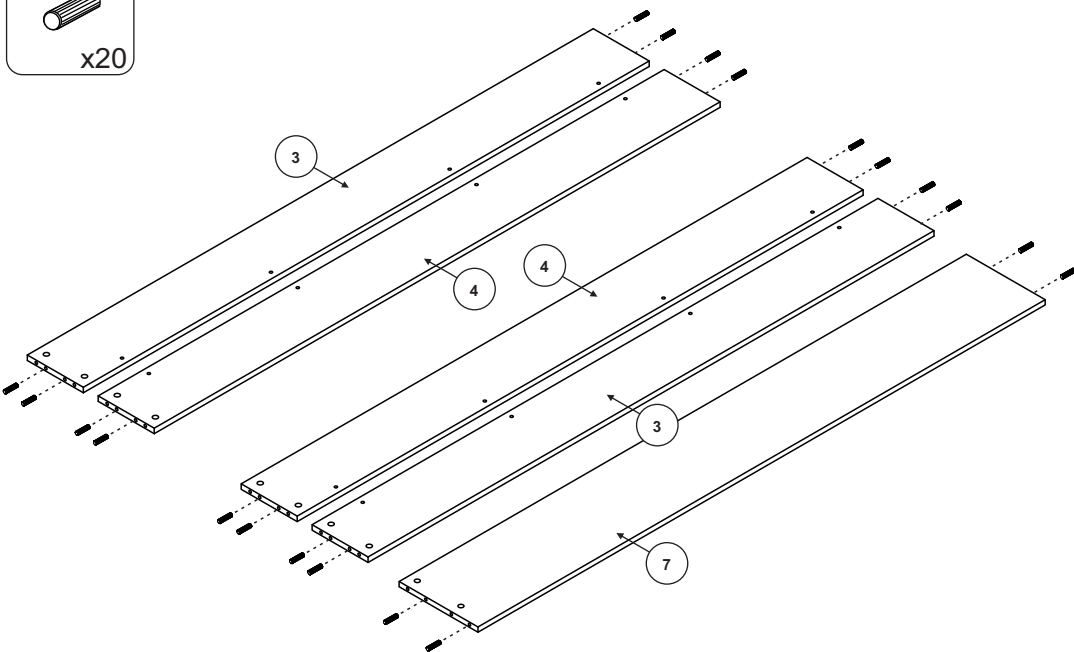

COSMO C14 / C16

Łóżko

- | | |
|---|-------------------------------------|
| (D) Montageanleitung | (GB) Assembly instructions |
| (FR) Notice de montage | (IT) Istruzioni di montaggio |
| (NL) Handleiding voor de montage | (PL) Instrukcja montażu |
| (CZ) Montážní návod | (SK) Návod na montáž |
| (HU) Szerelési útmutató | (RO) Instrucțiuni de montaj |
| (TR) Montaj talimatı | (RU) ИНСТРУКЦИЯ ПО МОНТАЖУ |

1 - 1,5

1

2

3**4****5****6**