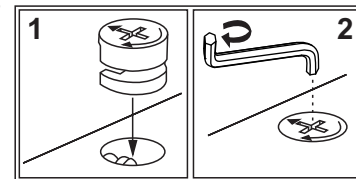

COSMO C14 / C16

Łóżko

- | | |
|---|-------------------------------------|
| (D) Montageanleitung | (GB) Assembly instructions |
| (FR) Notice de montage | (IT) Istruzioni di montaggio |
| (NL) Handleiding voor de montage | (PL) Instrukcja montażu |
| (CZ) Montážní návod | (SK) Návod na montáž |
| (HU) Szerelési útmutató | (RO) Instrucțiuni de montaj |
| (TR) Montaj talimatı | (RU) ИНСТРУКЦИЯ ПО МОНТАЖУ |

1 - 1,5

1

2

3**4****5****6**