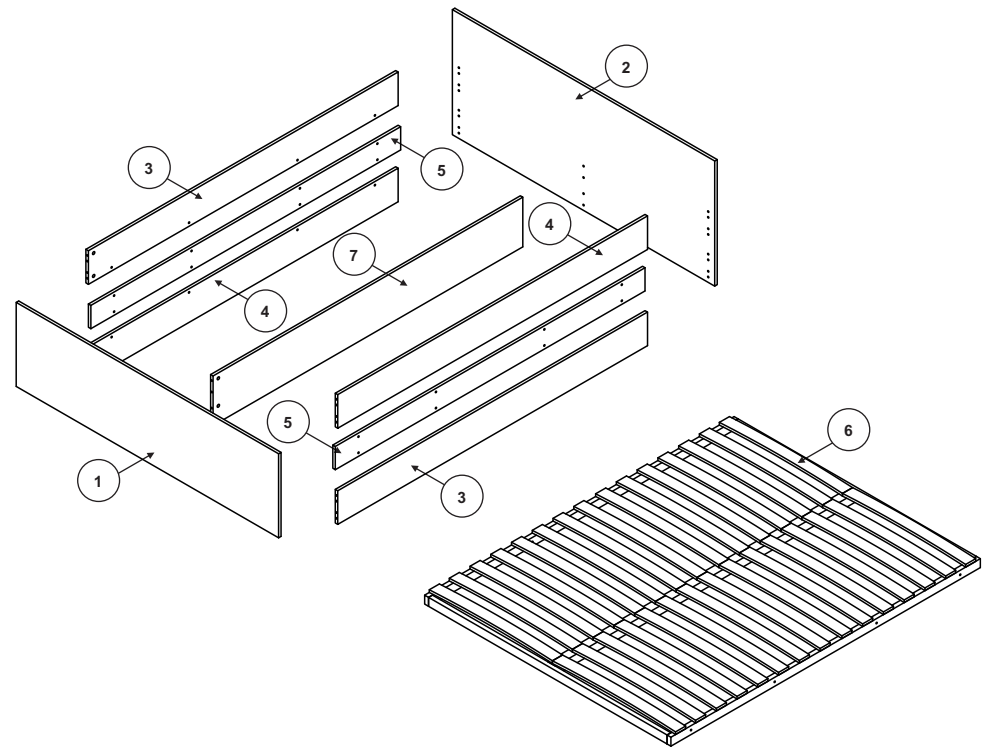

COSMO C14 / C16

Łóżko

- | | |
|---|-------------------------------------|
| (D) Montageanleitung | (GB) Assembly instructions |
| (FR) Notice de montage | (IT) Istruzioni di montaggio |
| (NL) Handleiding voor de montage | (PL) Instrukcja montażu |
| (CZ) Montážní návod | (SK) Návod na montáž |
| (HU) Szerelési útmutató | (RO) Instrucțiuni de montaj |
| (TR) Montaj talimatı | (RU) ИНСТРУКЦИЯ ПО МОНТАЖУ |

1 - 1,5

1

2

3**4****5****6**