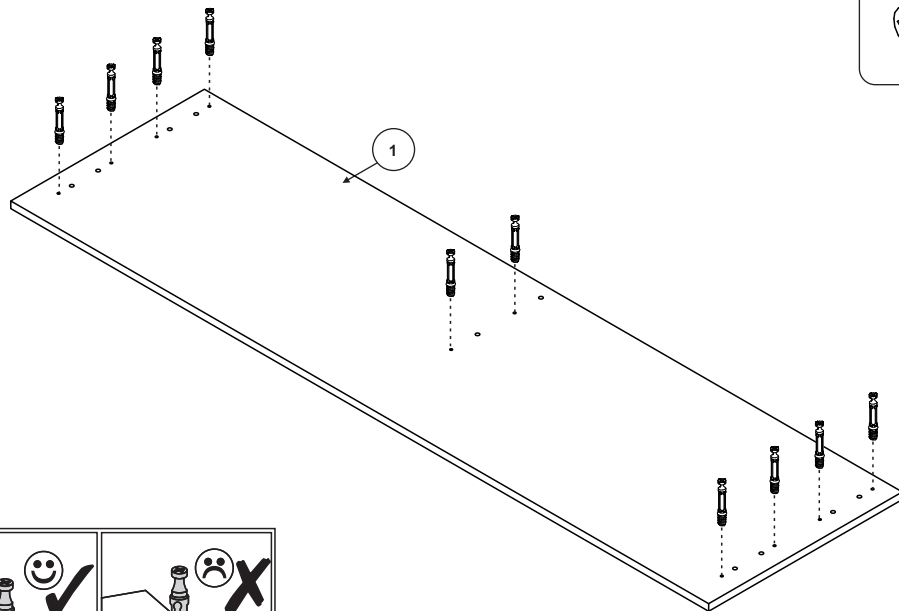

COSMO C14 / C16

Łóżko

- | | |
|---|-------------------------------------|
| (D) Montageanleitung | (GB) Assembly instructions |
| (FR) Notice de montage | (IT) Istruzioni di montaggio |
| (NL) Handleiding voor de montage | (PL) Instrukcja montażu |
| (CZ) Montážní návod | (SK) Návod na montáž |
| (HU) Szerelési útmutató | (RO) Instrucțiuni de montaj |
| (TR) Montaj talimatı | (RU) ИНСТРУКЦИЯ ПО МОНТАЖУ |

1 - 1,5

1

2

3**4****5****6**