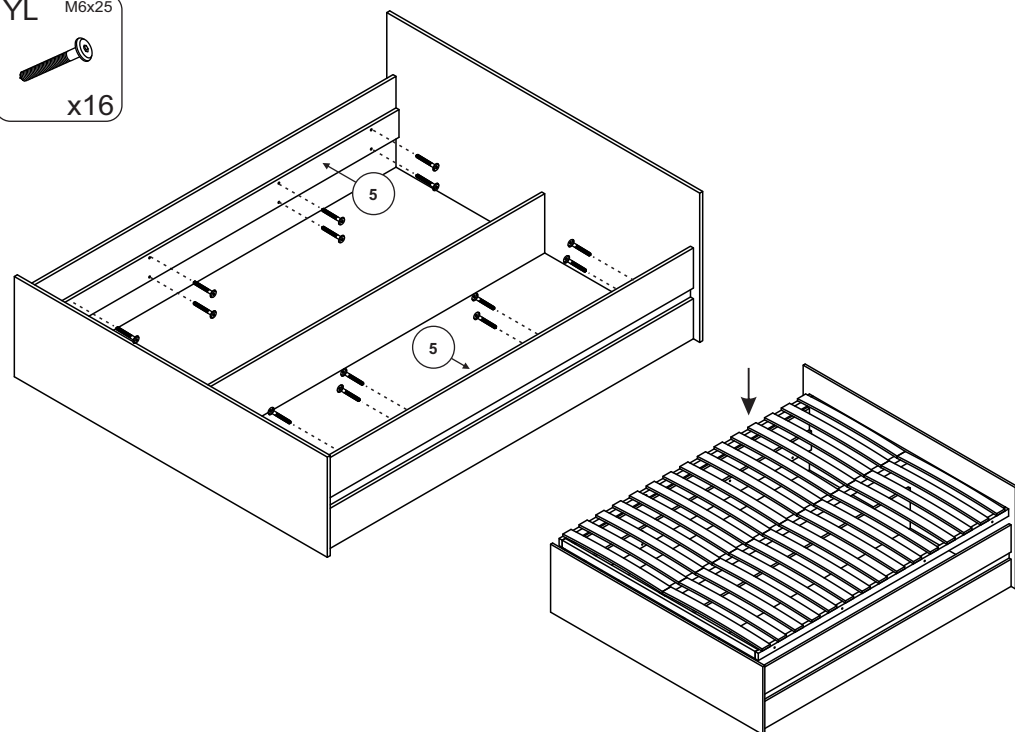

COSMO C14 / C16

Łóżko

- | | |
|---|-------------------------------------|
| (D) Montageanleitung | (GB) Assembly instructions |
| (FR) Notice de montage | (IT) Istruzioni di montaggio |
| (NL) Handleiding voor de montage | (PL) Instrukcja montażu |
| (CZ) Montážní návod | (SK) Návod na montáž |
| (HU) Szerelési útmutató | (RO) Instrucțiuni de montaj |
| (TR) Montaj talimatı | (RU) ИНСТРУКЦИЯ ПО МОНТАЖУ |

1 - 1,5

1

2

3**4****5****6**