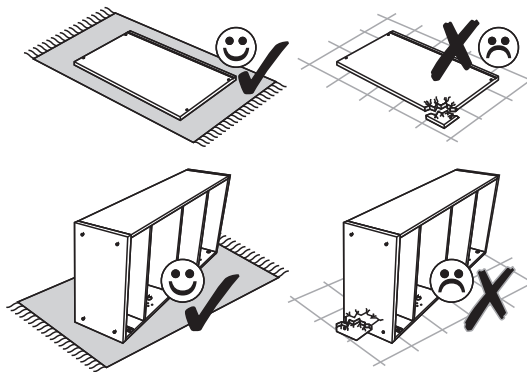

COSMO C14 / C16

Łóżko

- | | |
|---|-------------------------------------|
| (D) Montageanleitung | (GB) Assembly instructions |
| (FR) Notice de montage | (IT) Istruzioni di montaggio |
| (NL) Handleiding voor de montage | (PL) Instrukcja montażu |
| (CZ) Montážní návod | (SK) Návod na montáž |
| (HU) Szerelési útmutató | (RO) Instrucțiuni de montaj |
| (TR) Montaj talimatı | (RU) ИНСТРУКЦИЯ ПО МОНТАЖУ |

1 - 1,5

1

2

3**4****5****6**