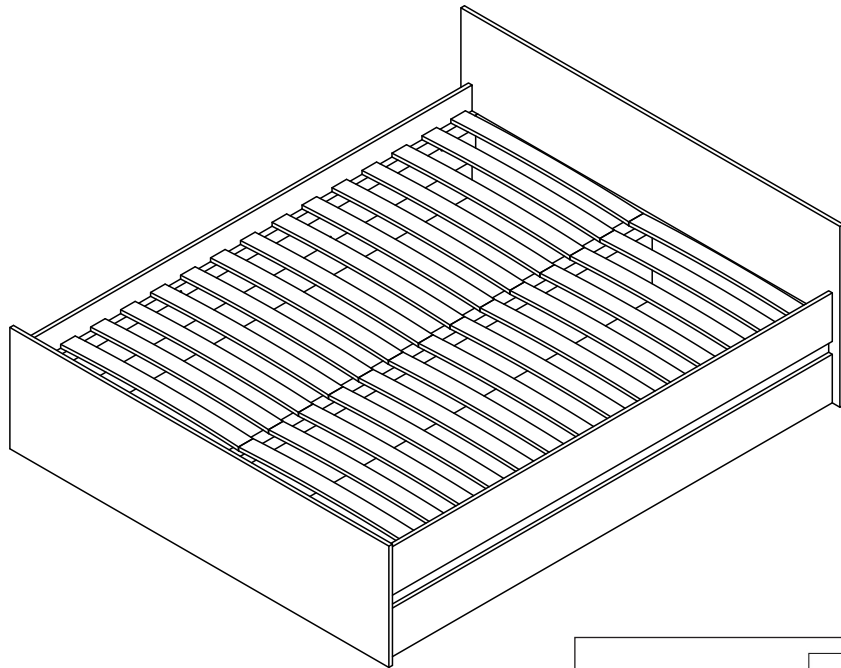

COSMO C14 / C16

Łóżko

- | | |
|---|-------------------------------------|
| (D) Montageanleitung | (GB) Assembly instructions |
| (FR) Notice de montage | (IT) Istruzioni di montaggio |
| (NL) Handleiding voor de montage | (PL) Instrukcja montażu |
| (CZ) Montážní návod | (SK) Návod na montáž |
| (HU) Szerelési útmutató | (RO) Instrucțiuni de montaj |
| (TR) Montaj talimatı | (RU) ИНСТРУКЦИЯ ПО МОНТАЖУ |

1 - 1,5

1

2

3**4****5****6**