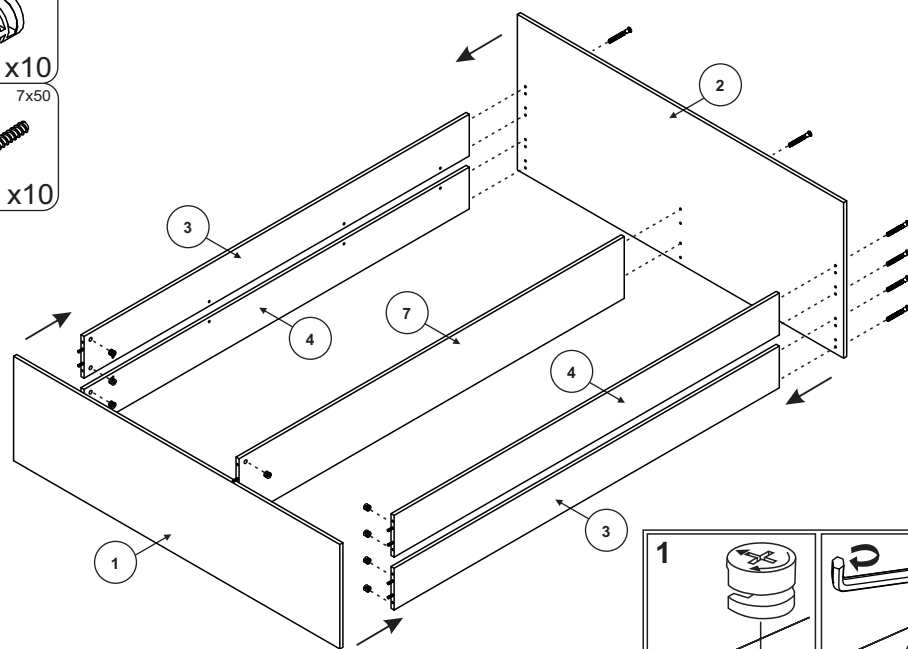

COSMO C14 / C16

Łóżko

- | | |
|---|-------------------------------------|
| (D) Montageanleitung | (GB) Assembly instructions |
| (FR) Notice de montage | (IT) Istruzioni di montaggio |
| (NL) Handleiding voor de montage | (PL) Instrukcja montażu |
| (CZ) Montážní návod | (SK) Návod na montáž |
| (HU) Szerelési útmutató | (RO) Instrucțiuni de montaj |
| (TR) Montaj talimatı | (RU) ИНСТРУКЦИЯ ПО МОНТАЖУ |

1 - 1,5

1

2

3**4****5****6**